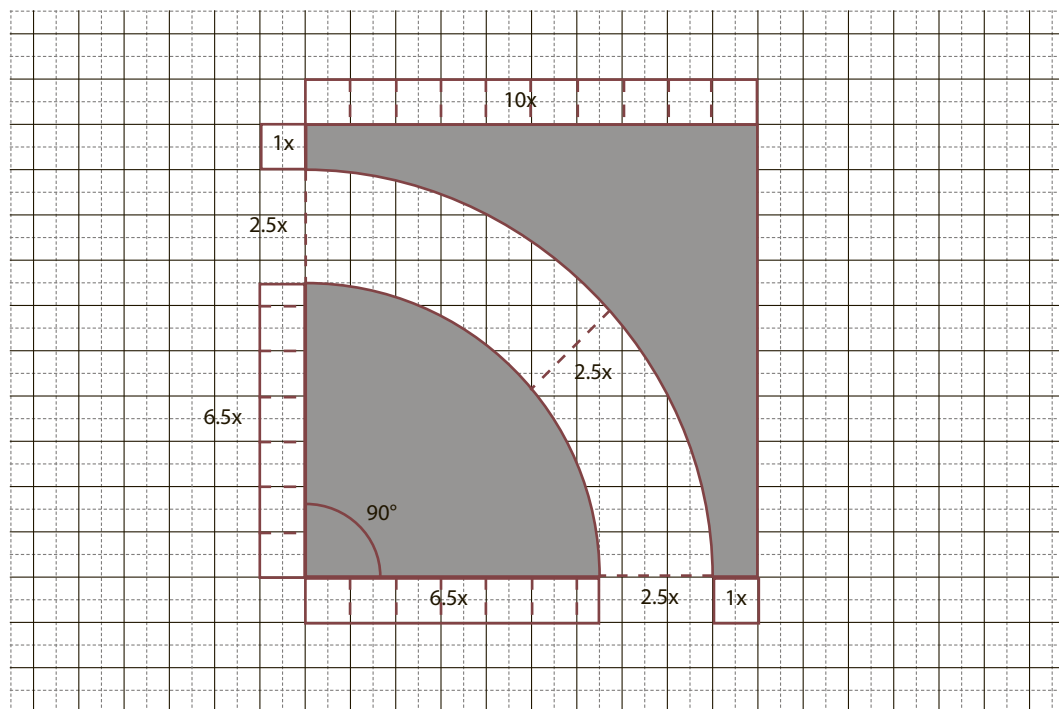

## Пропорции знака

(построение по модульной сетке)

ⓘ В качестве подложек может использоваться космический снимок поверхности с монохромной цветной заливкой.

**Фирменный шрифт**

(основной)

**Myriad Pro Regular**